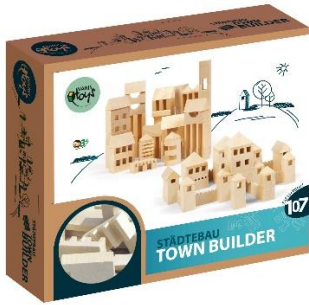

A-25 Architect 25 Parts :

Este juguete ayuda a estimular el pensamiento espacial y estructural en los niños. ¡Un poco de paciencia y un juego de manos y el castillo está hecho! Hecho de madera de abedul de alta calidad. Usados materiales certificados FSC .

- En el Architect 25 se utiliza pintura ecológica.
- Recomendado para niños de más de 5 años.
- 100% ecológico

A-63 Architect 63 Parts:

Este juego incluye 63 piezas de diferentes tamaños que permiten construir un castillo o una iglesia. Este juguete ayuda a estimular el pensamiento espacial y estructural en los niños. ¡Un poco de paciencia y un juego de manos y el castillo está hecho! Hecho de madera de abedul de alta calidad. Usados materiales certificados FSC .

- En el Architect 63 se utiliza pintura ecológica.
- Recomendado para niños de más de 5 años. - 100% ecológico

C-01 Town Builder 107 parts:

Variadas opciones de creación y diferentes formas de los bloques que permiten construir el casco antiguo con pequeñas casas o incluso modernos rascacielos. ¡Juguete perfecto que permite la realización de las ideas de todos los niños! Hecho de madera de abedul de alta calidad certificada FSC.

- El juego incluye 107 piezas de madera diferentes.
- Para tener más colorido en el juego sólo tienes que combinar partes de este set de construcción con cualquier conjunto de Architect.
- Recomendado para niños de + 3 años. 100% Ecológico.